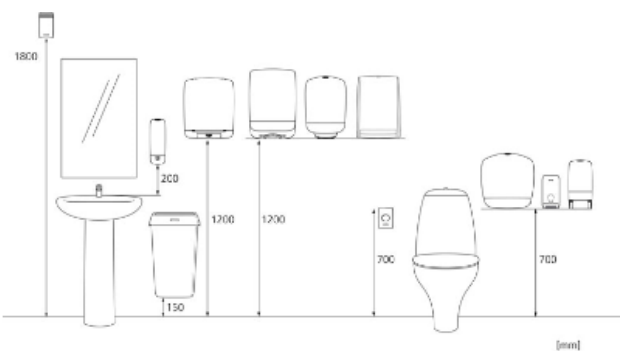

Related products